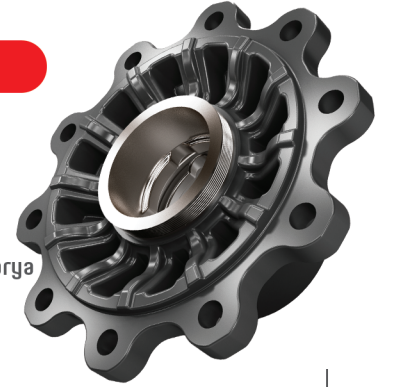

Ürün Kodu | **AK.06.04.010**

Araç Tipi Akkar
Ürün Adı 12 Ton Disk Görünümlü Porya
Ürün Cinsi Porya
Dem Kodu 00.000.00.00.0

A	B	C	D	E
120	150	22	174	380