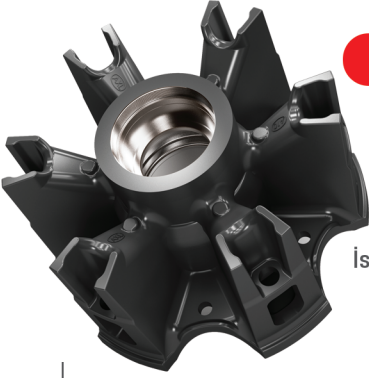

Ürün Kodu | **AK.06.12.003**

Araç Tipi
İspit

Ürün Adı
İspit Poryası 20" Jant 14 Ton

Ürün Cinsi
Porya

Dem Kodu
00.000.00.00.0

A	B	C	D	E
140	180	20	253	477

AK.06.12.004 | Ürün Kodu